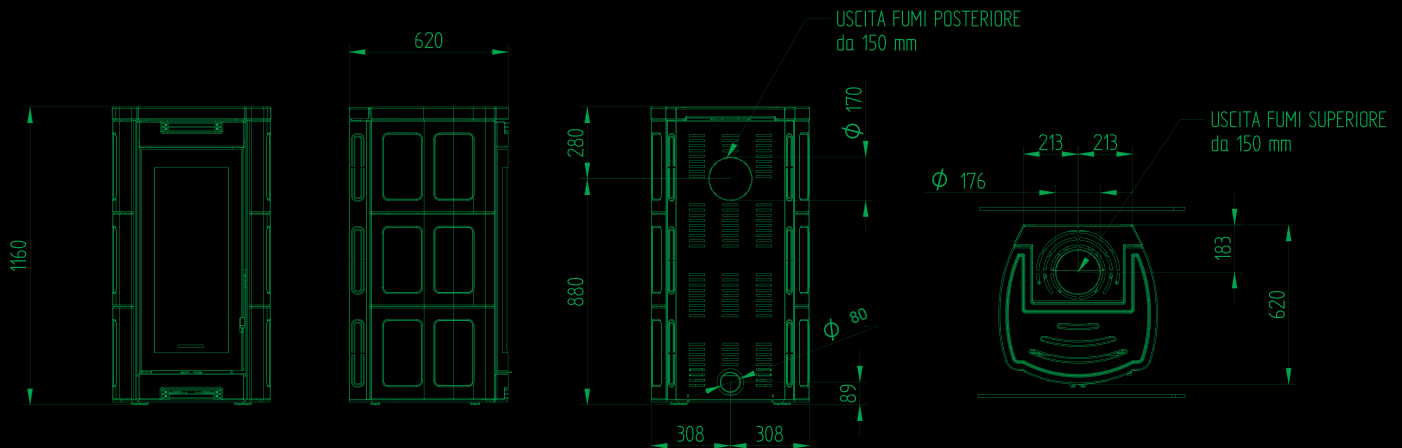

Peso
Weight
Poids
Peso
Gewicht

Kg 180

Uscita fumi
Chimney Output
Sortie conduit de cheminée
Salida conducto de humos
Rauchauslass

mm 150

Ingresso aria
Air inlet
Entrée d'air
Lufteinlass

mm 120

LEGNA
BRICCHETTI
DI LEGNA