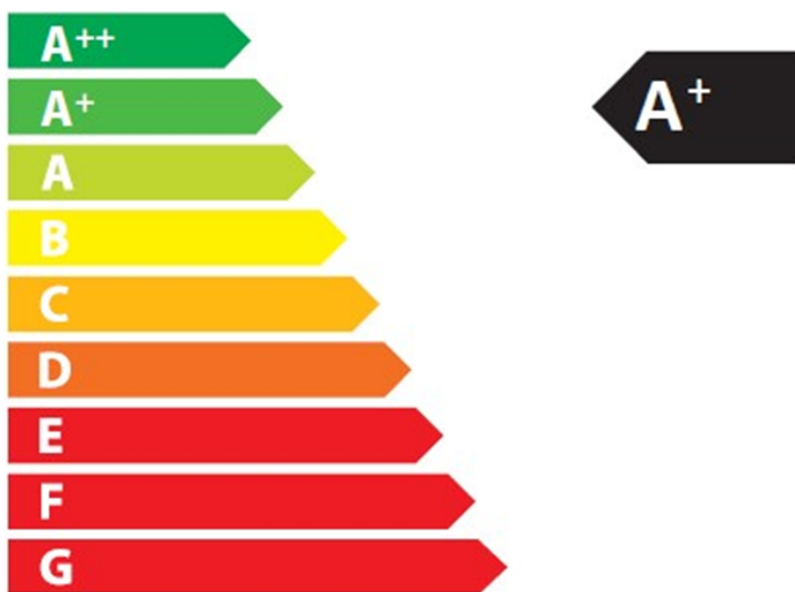

ENERG
енергия · ενεργεια

MORETTIDESIGN

ALADINO WOOD
ALL STYLE

11,4
kW

ENERGIA · ЕНЕРГИЯ · ΕΝΕΡΓΕΙΑ · ENERGIJA · ENERGY · ENERGIE · ENERGI

2015/1186