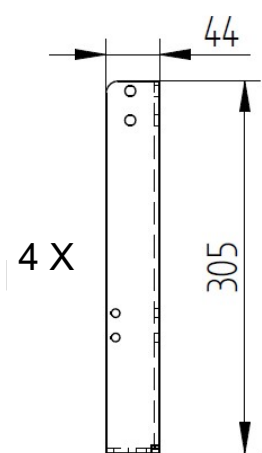

MORETTIDESIGN

ISTRUZIONI MONTAGGIO BASE DI SOSTEGNO SLOT ARIA ART: ZFOOT

1

Numero	Nome file	Quantità
1	5100936	4
2	5100937	2
3	5100938	2
4	FOOTM10	4
5	5100939	4
6	5100941	1
7	5100940	2
8	42DADOM6	32
9	42TCEIZN0620	32
10	42TETFZB0820	4
11	42DADOM8	4