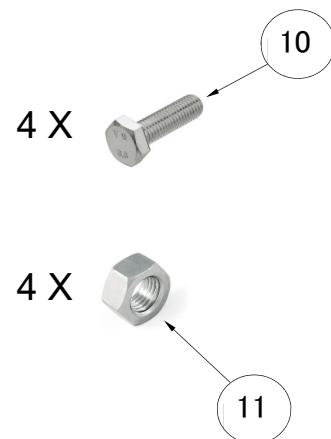

MORETTIDESIGN

ISTRUZIONI MONTAGGIO BASE DI SOSTEGNO SLOT ARIA ART: ZFOOT

1

Numero	Nome file	Quantità
1	5100936	4
2	5100937	2
3	5100938	2
4	FOOTM10	4
5	5100939	4
6	5100941	1
7	5100940	2
8	42DADOM6	32
9	42TCEIZN0620	32
10	42TETFZB0820	4
11	42DADOM8	4