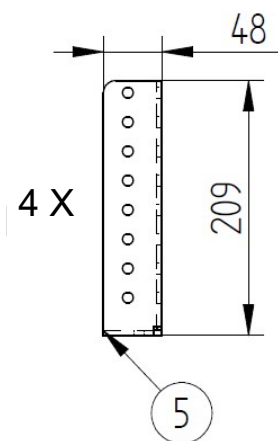

MORETTIDESIGN

ISTRUZIONI MONTAGGIO BASE DI SOSTEGNO SLOT ARIA ART: ZFOOT

1

Numero	Nome file	Quantità
1	5100936	4
2	5100937	2
3	5100938	2
4	FOOTM10	4
5	5100939	4
6	5100941	1
7	5100940	2
8	42DADOM6	32
9	42TCEIZN0620	32
10	42TETFZB0820	4
11	42DADOM8	4