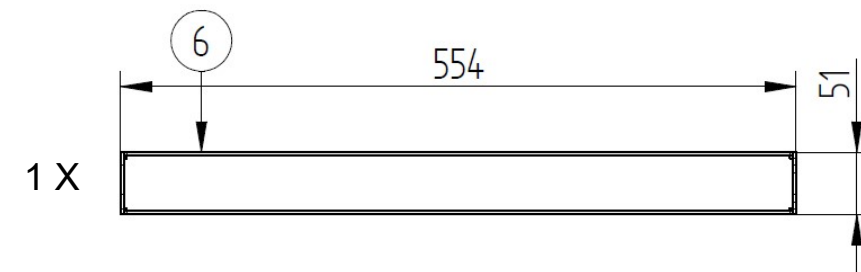

MORETTIDESIGN

ISTRUZIONI MONTAGGIO BASE DI SOSTEGNO SLOT ARIA ART: ZFOOT

1

Numero	Nome file	Quantità
1	5100936	4
2	5100937	2
3	5100938	2
4	FOOTM10	4
5	5100939	4
6	5100941	1
7	5100940	2
8	42DADOM6	32
9	42TCEIZN0620	32
10	42TETFZB0820	4
11	42DADOM8	4