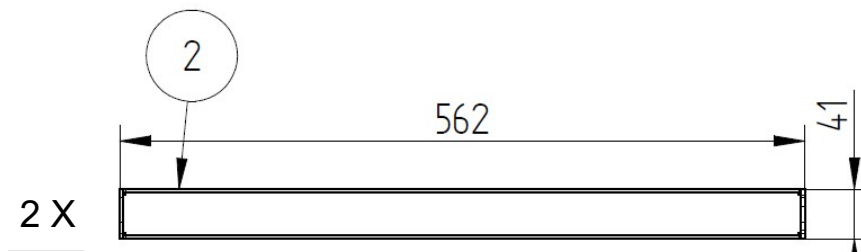

MORETTIDESIGN

ISTRUZIONI MONTAGGIO BASE DI SOSTEGNO SLOT ARIA ART: ZFOOT

1

Numero	Nome file	Quantità
1	5100936	4
2	5100937	2
3	5100938	2
4	FOOTM10	4
5	5100939	4
6	5100941	1
7	5100940	2
8	42DADOM6	32
9	42TCEIZN0620	32
10	42TETFZB0820	4
11	42DADOM8	4