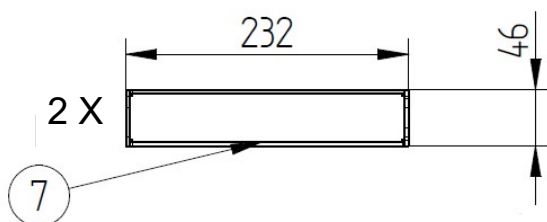

MORETTIDESIGN

ISTRUZIONI MONTAGGIO BASE DI SOSTEGNO SLOT ARIA ART: ZFOOT

1

Numero	Nome file	Quantità
1	5100936	4
2	5100937	2
3	5100938	2
4	FOOTM10	4
5	5100939	4
6	5100941	1
7	5100940	2
8	42DADOM6	32
9	42TCEIZN0620	32
10	42TETFZB0820	4
11	42DADOM8	4