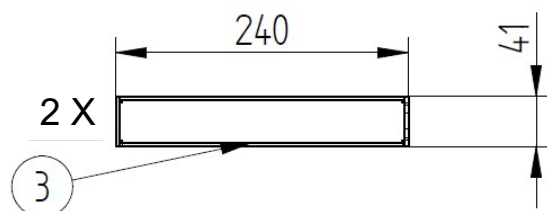

MORETTIDESIGN

ISTRUZIONI MONTAGGIO BASE DI SOSTEGNO SLOT ARIA ART: ZFOOT

1

Numero	Nome file	Quantità
1	5100936	4
2	5100937	2
3	5100938	2
4	FOOTM10	4
5	5100939	4
6	5100941	1
7	5100940	2
8	42DADOM6	32
9	42TCEIZN0620	32
10	42TETFZB0820	4
11	42DADOM8	4