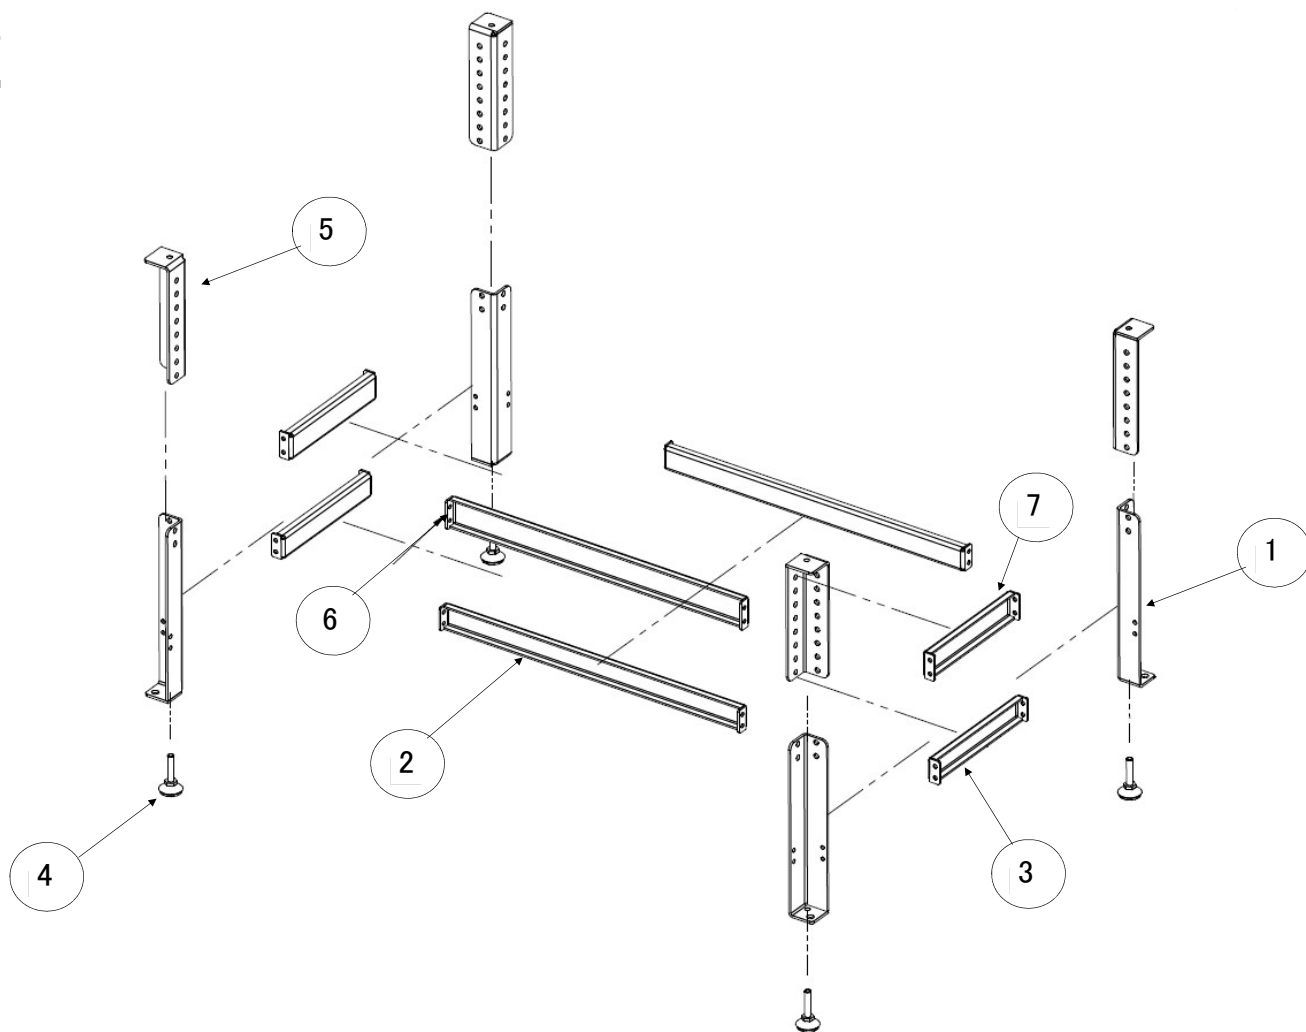

MORETTIDESIGN

ISTRUZIONI MONTAGGIO BASE DI SOSTEGNO SLOT ARIA ART: ZFOOT

1

Numero	Nome file	Quantità
1	5100936	4
2	5100937	2
3	5100938	2
4	FOOTM10	4
5	5100939	4
6	5100941	1
7	5100940	2
8	42DADOM6	32
9	42TCEIZN0620	32
10	42TETFZB0820	4
11	42DADOM8	4

2

3