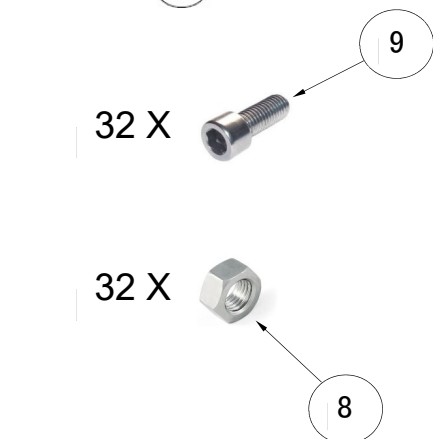

MORETTIDESIGN

ISTRUZIONI MONTAGGIO BASE DI SOSTEGNO SLOT ARIA ART: ZFOOT

1

Numero	Nome file	Quantità
1	5100936	4
2	5100937	2
3	5100938	2
4	FOOTM10	4
5	5100939	4
6	5100941	1
7	5100940	2
8	42DADOM6	32
9	42TCEIZN0620	32
10	42TETFZB0820	4
11	42DADOM8	4