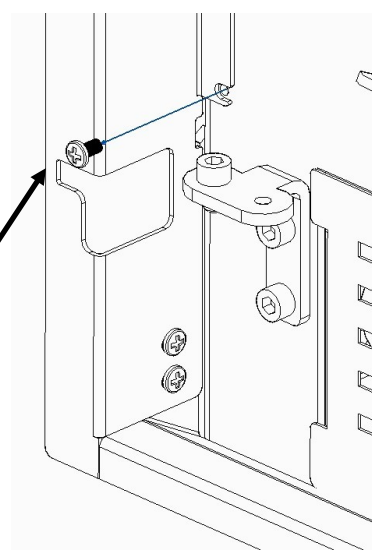

MORETTIDESIGN

MORETTI DESIGN

IN ALTO A SINISTRA

X 4

IN BASSO A SINISTRA

IN ALTO A DESTRA

IN BASSO A DESTRA

MORETTI DESIGN

MORETTI DESIGN

MORETTI DESIGN

MORETTI DESIGN

A	715 mm
B	535 mm
C	467 mm
D	742 mm
E	555 mm
F	470 mm

MORETTIDESIGN

SLOT WOOD 7