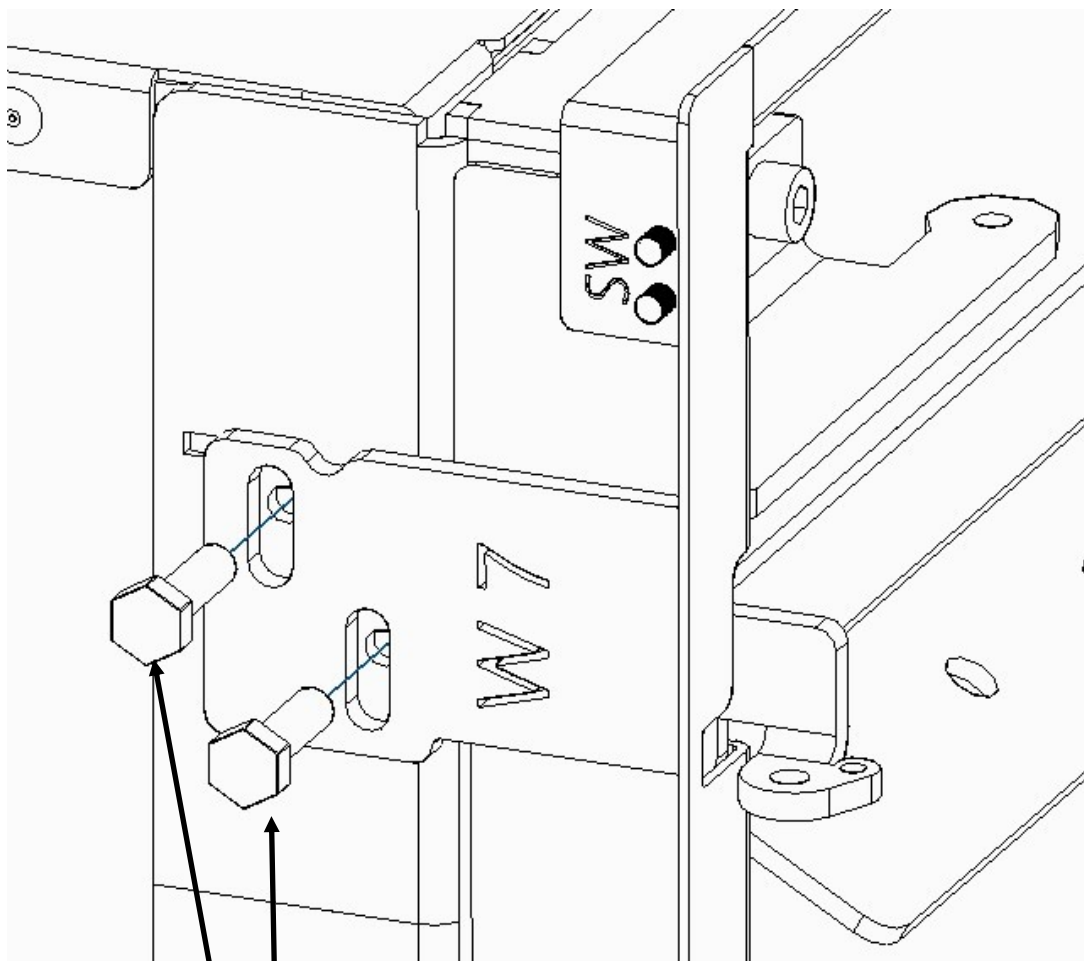

MORETTI DESIGN

X2