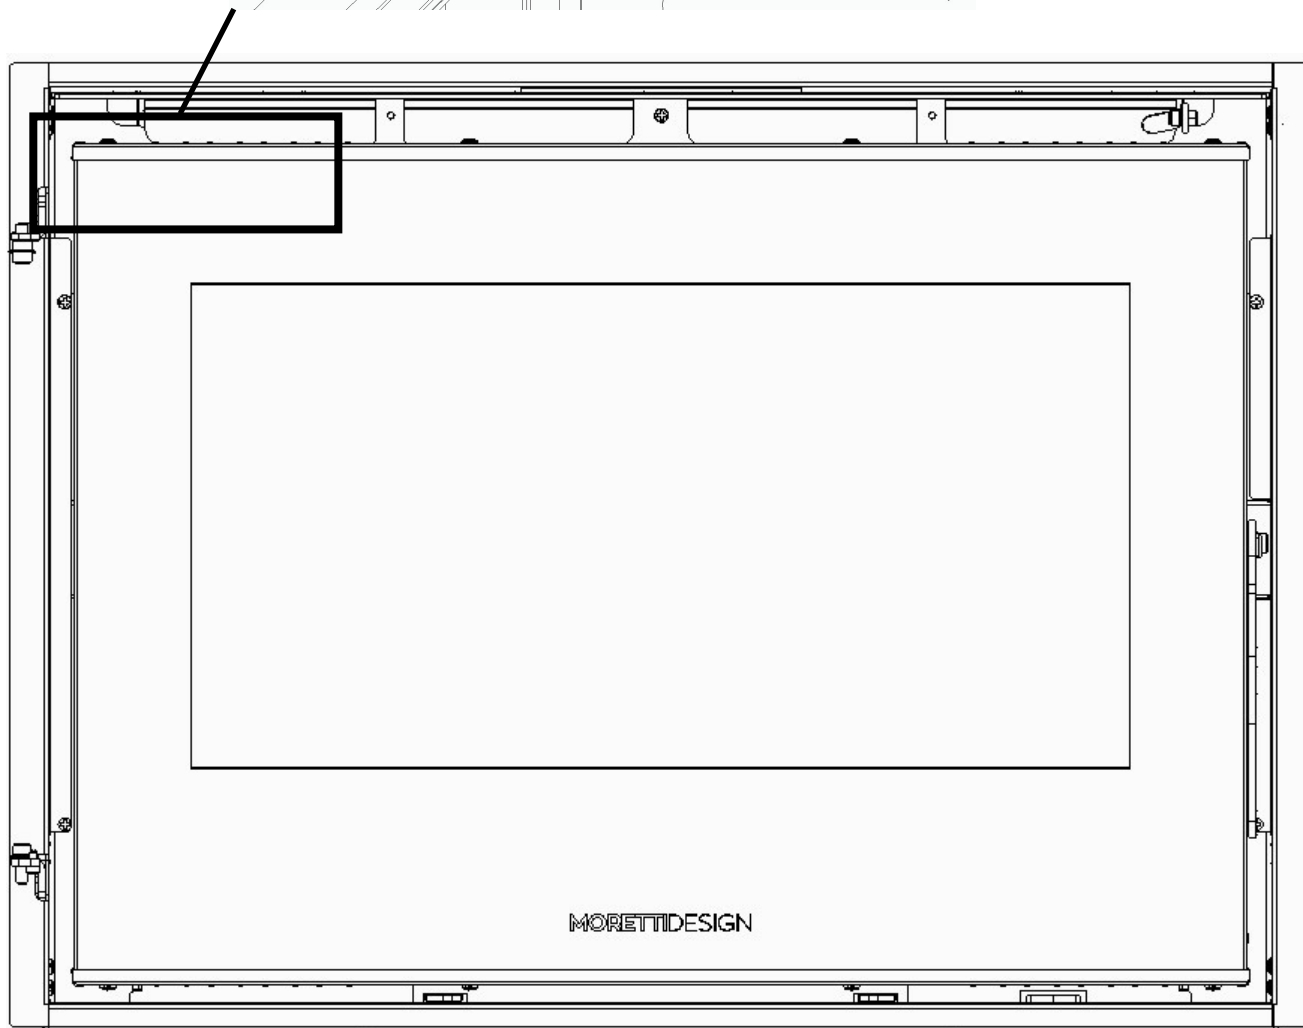

MORETTIDESIGN