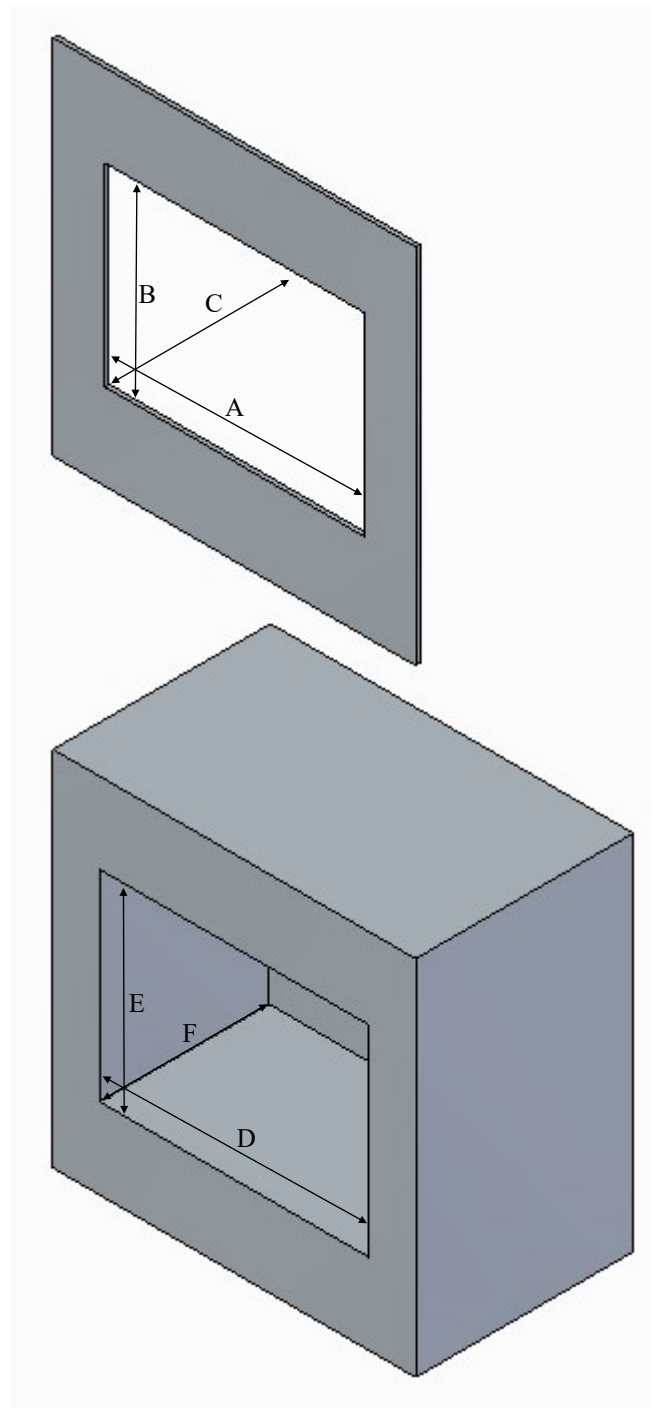

MORETTIDESIGN

MORETTI DESIGN

IN ALTO A SINISTRA

X 4

IN BASSO A SINISTRA

IN ALTO A DESTRA

IN BASSO A DESTRA

MORETTI DESIGN

MORETTI DESIGN

MORETTI DESIGN

MORETTI DESIGN

A	715 mm
B	535 mm
C	467 mm
D	742 mm
E	555 mm
F	470 mm

MORETTIDESIGN

SLOT WOOD 7