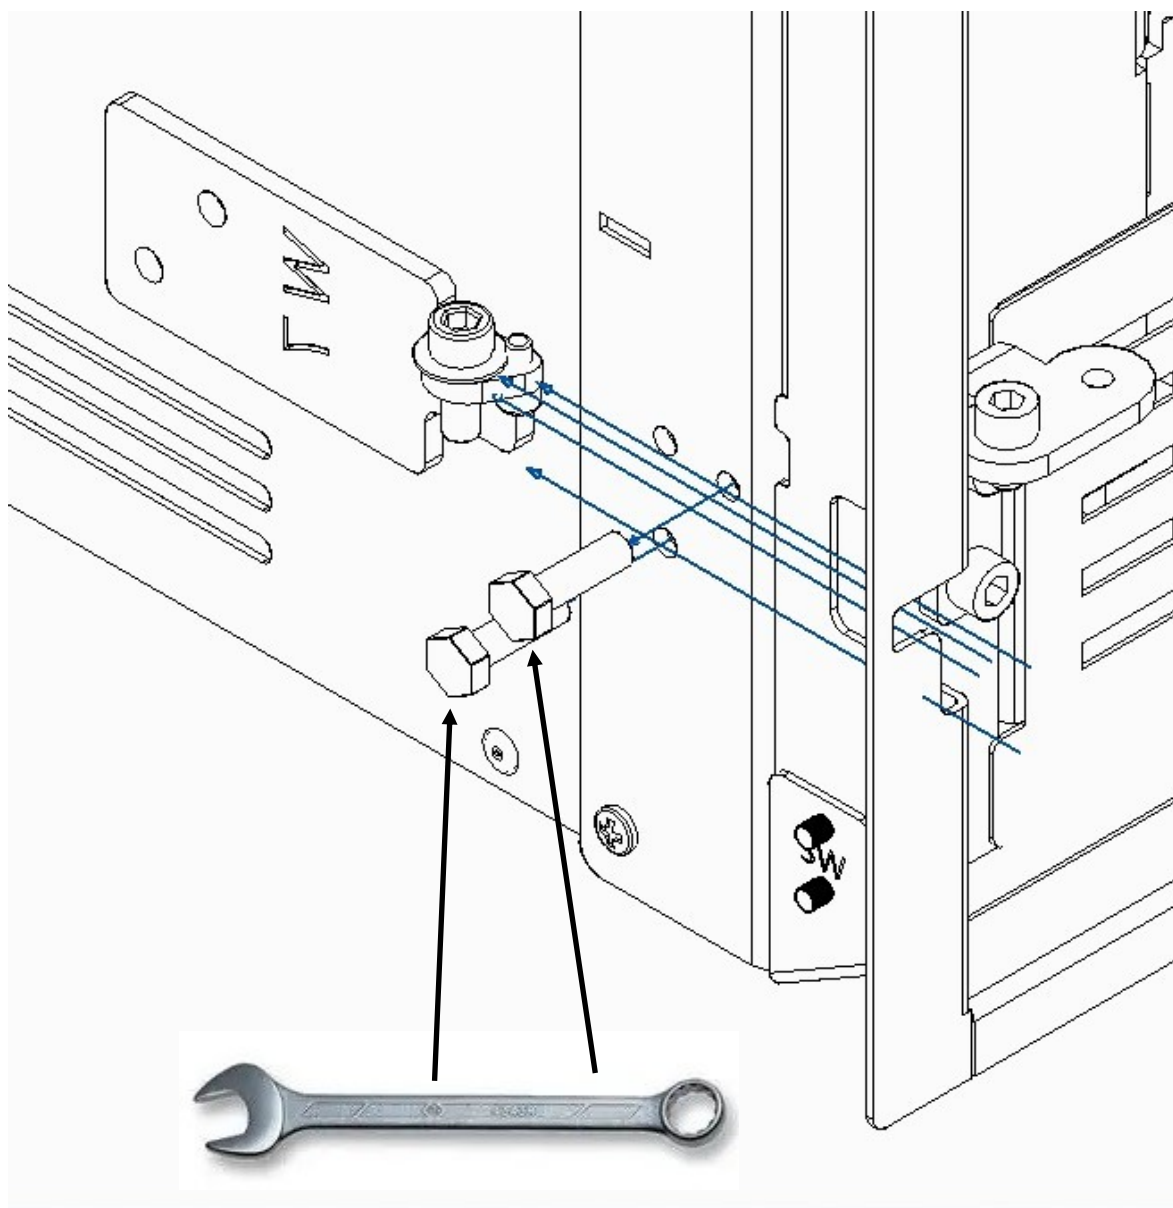

MORETTI DESIGN