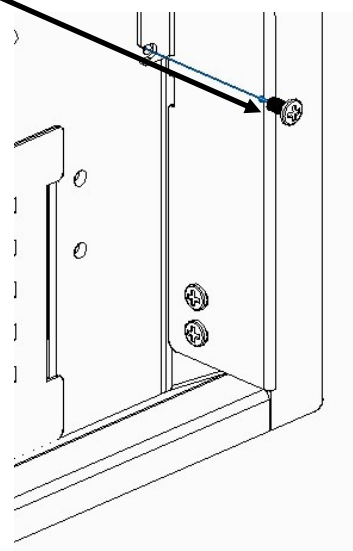

MORETTIDESIGN

MORETTI DESIGN

IN ALTO A SINISTRA

X 4

IN BASSO A SINISTRA

IN ALTO A DESTRA

IN BASSO A DESTRA

MORETTI DESIGN

MORETTI DESIGN

MORETTI DESIGN

MORETTI DESIGN

A	715 mm
B	535 mm
C	467 mm
D	742 mm
E	555 mm
F	470 mm

MORETTIDESIGN

SLOT WOOD 7