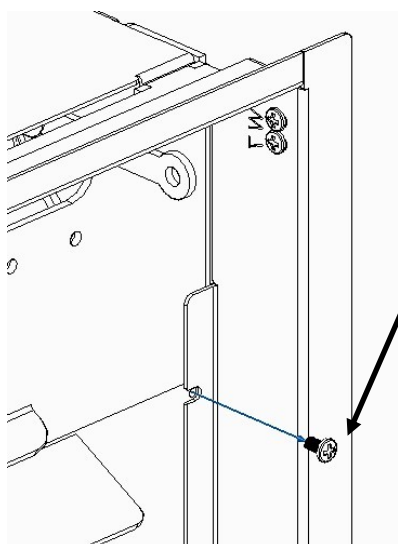

MORETTIDESIGN

MORETTI DESIGN

IN ALTO A SINISTRA

X 4

IN BASSO A SINISTRA

IN ALTO A DESTRA

IN BASSO A DESTRA

MORETTI DESIGN

MORETTI DESIGN

MORETTI DESIGN

MORETTI DESIGN

A	715 mm
B	535 mm
C	467 mm
D	742 mm
E	555 mm
F	470 mm

MORETTIDESIGN

SLOT WOOD 7