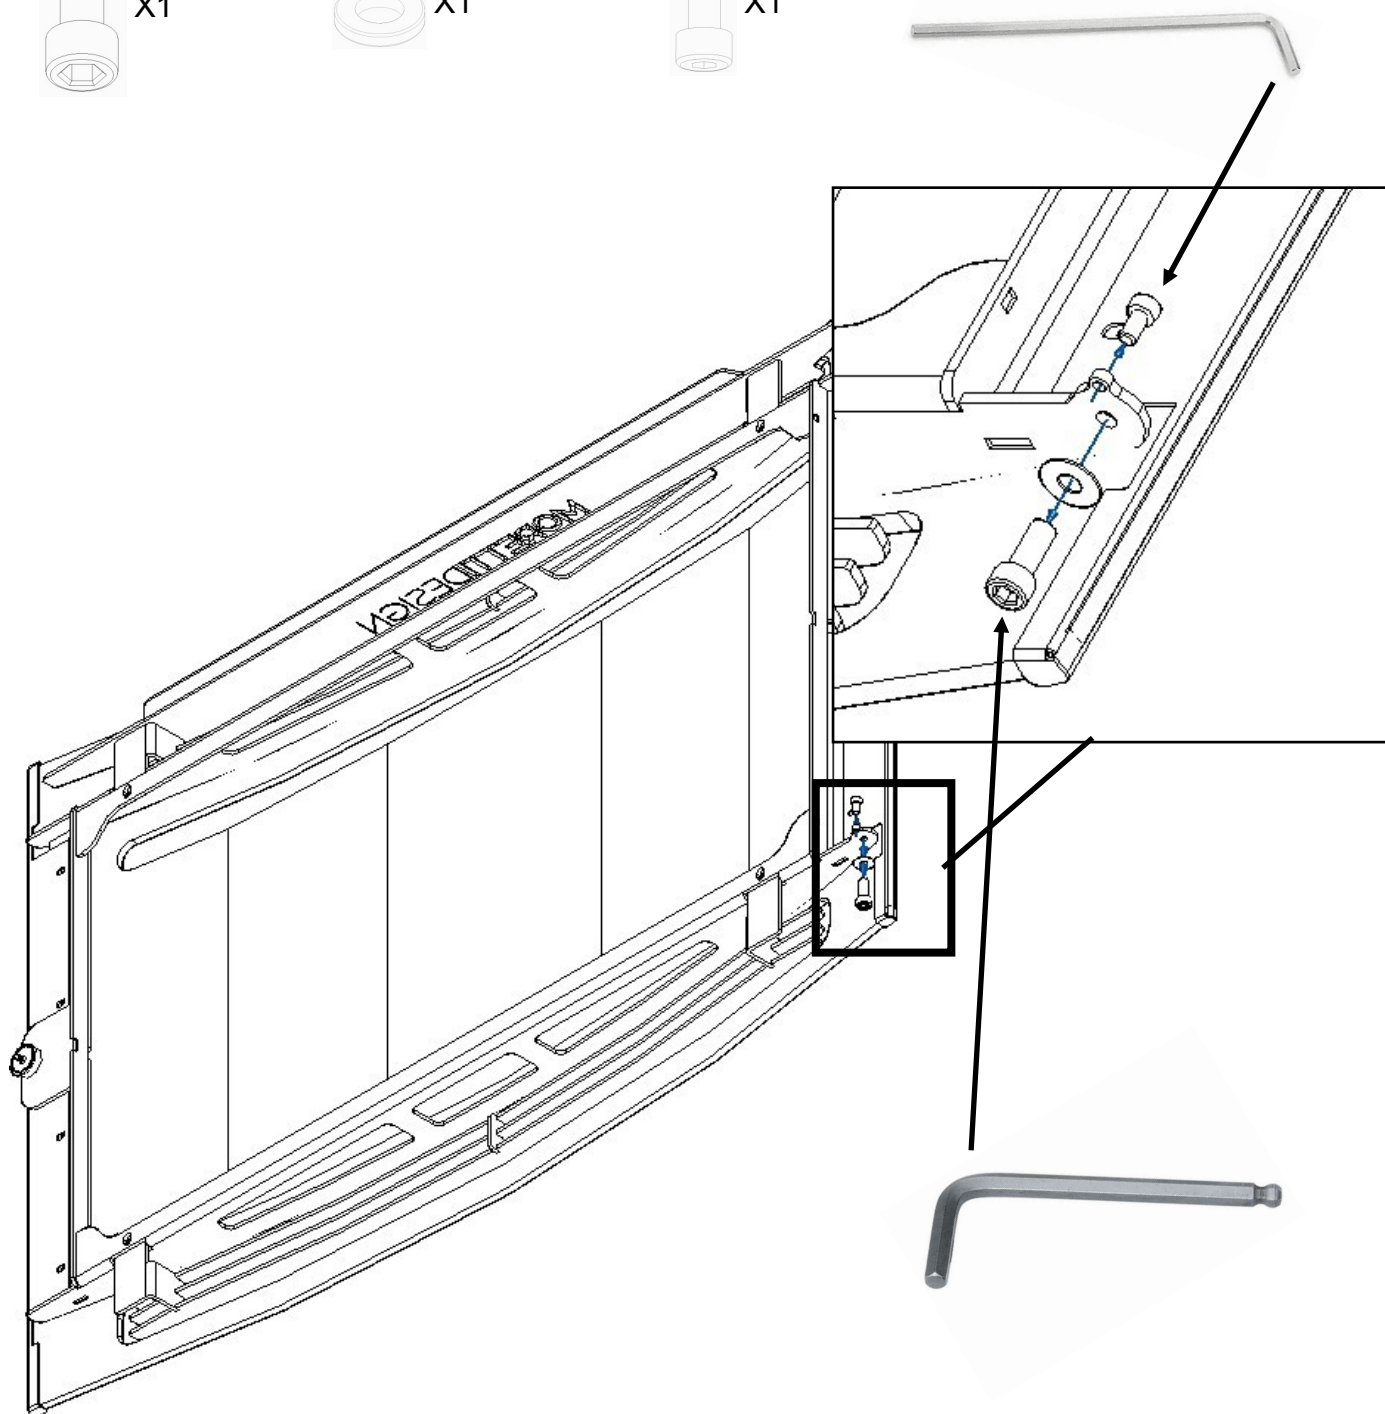

MORETTI DESIGN

X1

X1

X1