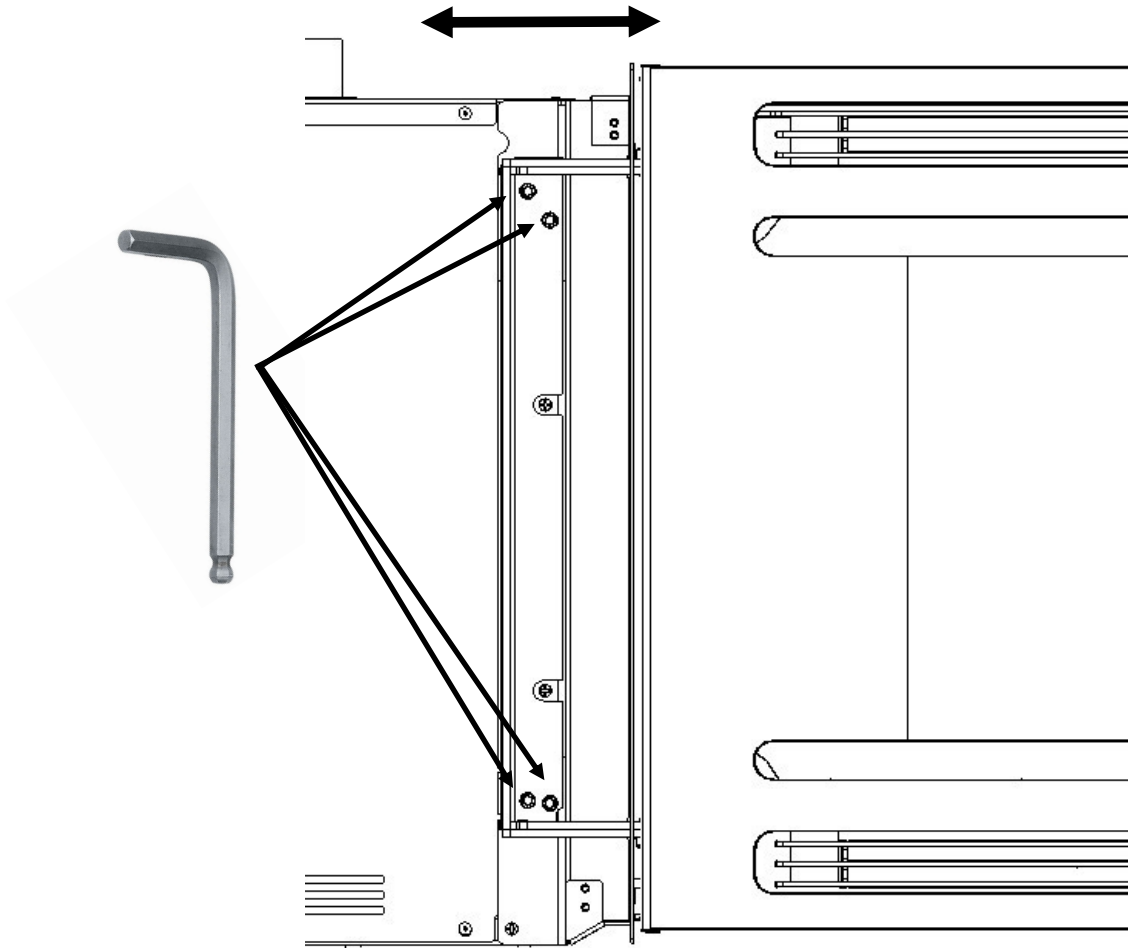

MORETTI DESIGN

A	788 mm
B	535 mm
C	467 mm
D	840mm
E	555 mm
F	470 mm