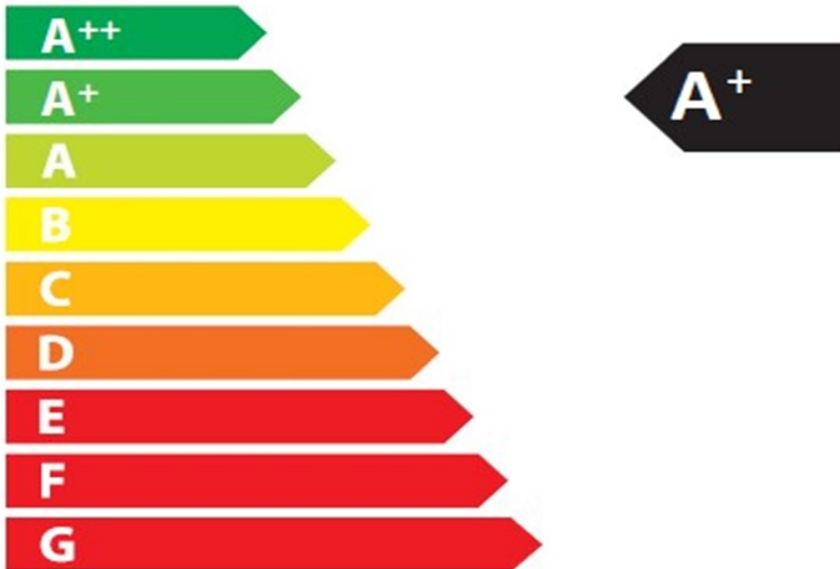

ENERG
енергия · ενεργεια

MORETTIDESIGN

SLOT GLASS 7 C 12

9,6
kW

ENERGIA · ЕНЕРГИЯ · ΕΝΕΡΓΕΙΑ · ENERGIJA · ENERGY · ENERGIE · ENERGI

2015/1186