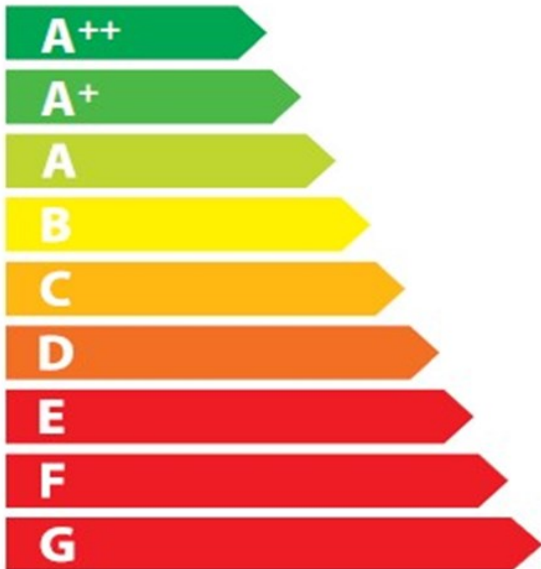

**ENERG**  
енергия · ενεργεια

**MORETTI**DESIGN

SLOT GLASS 8 C 12

**9,6**  
kW

ENERGIA · ЕНЕРГИЯ · ΕΝΕΡΓΕΙΑ · ENERGIJA · ENERGY · ENERGIE · ENERGI

2015/1186