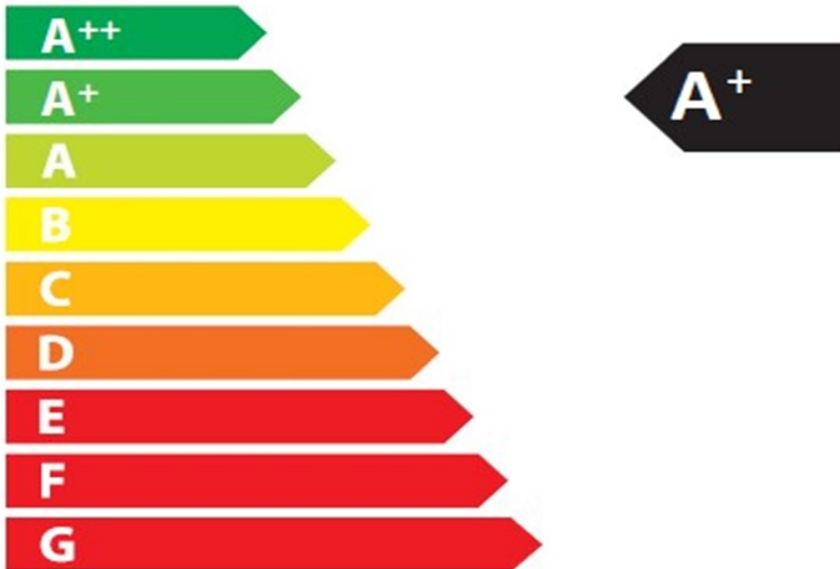

ENERG
енергия · ενεργεια

MORETTIDESIGN

SLOT GLASS 9 C 12

9,6
kW

ENERGIA · ЕНЕРГИЯ · ΕΝΕΡΓΕΙΑ · ENERGIJA · ENERGY · ENERGIE · ENERGI

2015/1186